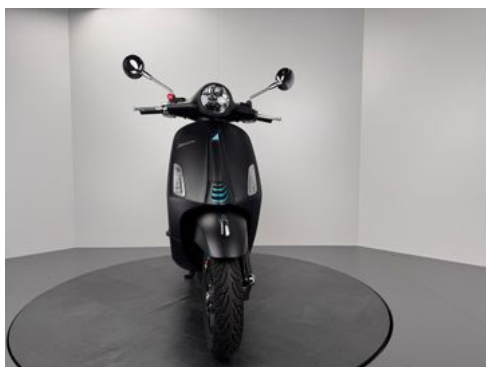

Vespa PRIMAVERA 125 SPORT E5+ *NEUFAHRZEUG

Kontakt

Schwabmünchen
Lilienthalstr. 9
86830 Schwabmünchen

Tel.: 08232 994940
E-Mail: kontakt@motorrad-wuschek.de