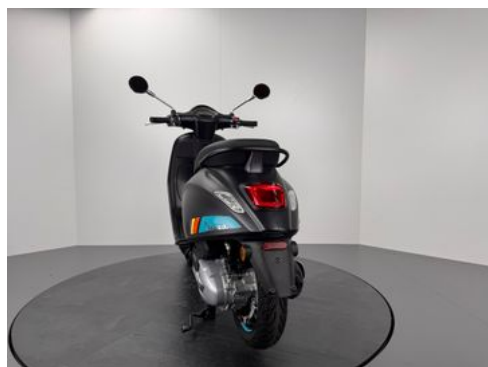

Vespa PRIMAVERA 125 SPORT E5+ *NEUFAHRZEUG

Kontakt

Schwabmünchen
Lilienthalstr. 9
86830 Schwabmünchen

Tel.: 08232 994940
E-Mail: kontakt@motorrad-wuschek.de