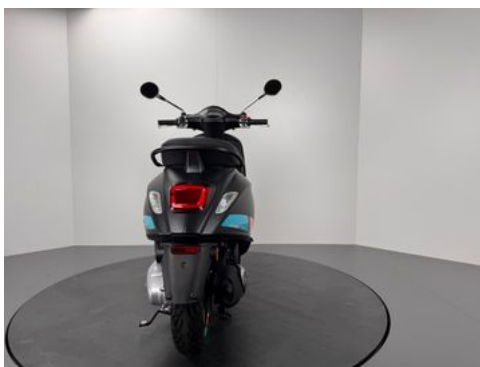

Vespa PRIMAVERA 125 SPORT E5+ *NEUFAHRZEUG

Kontakt

Schwabmünchen
Lilienthalstr. 9
86830 Schwabmünchen

Tel.: 08232 994940
E-Mail: kontakt@motorrad-wuschek.de