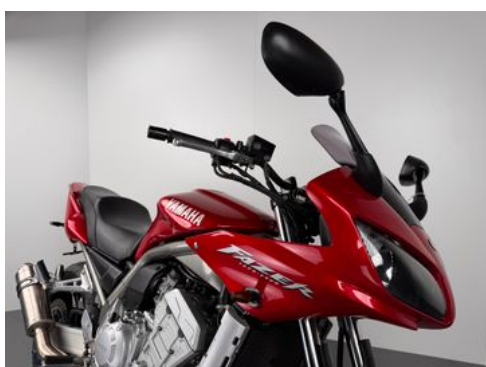

Yamaha FZS 1000 *TOP-ZUSTAND *REIFEN NEU *SERVICE

NEU

Kontakt

Schwabmünchen
Lilienthalstr. 9
86830 Schwabmünchen

Tel.: 08232 994940
E-Mail: kontakt@motorrad-wuschek.de