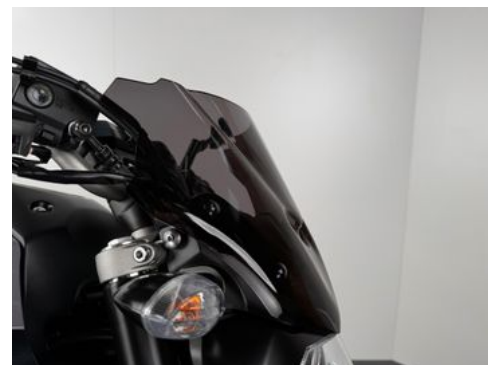

Yamaha MT-07 *1. HAND *SERVICE NEU *WENIG KILOMETER

Kontakt

Schwabmünchen
Lilienthalstr. 9
86830 Schwabmünchen

Tel.: 08232 994940
E-Mail: kontakt@motorrad-wuschek.de