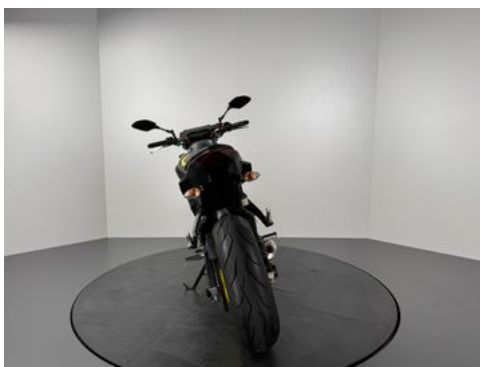

Yamaha MT-07 *1. HAND *SERVICE NEU *WENIG KILOMETER

Kontakt

Schwabmünchen
Lilienthalstr. 9
86830 Schwabmünchen

Tel.: 08232 994940
E-Mail: kontakt@motorrad-wuschek.de