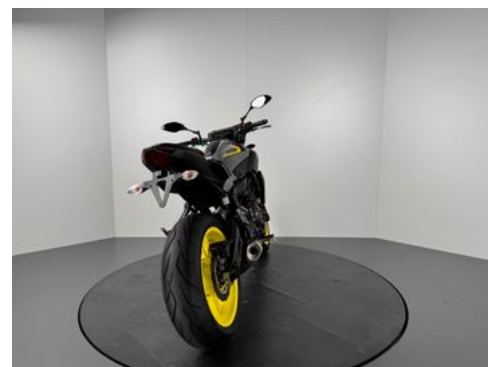

Yamaha MT-07 *1. HAND *SERVICE NEU *WENIG KILOMETER

Kontakt

Schwabmünchen
Lilienthalstr. 9
86830 Schwabmünchen

Tel.: 08232 994940
E-Mail: kontakt@motorrad-wuschek.de