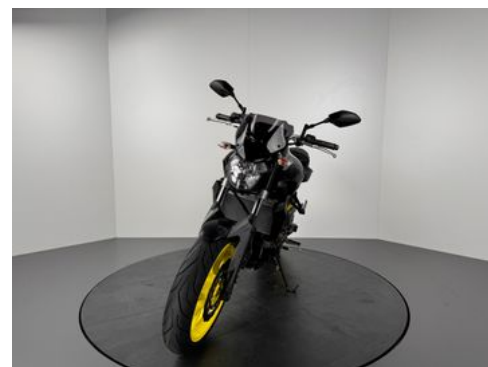

Yamaha MT-07 *1. HAND *SERVICE NEU *WENIG KILOMETER

Kontakt

Schwabmünchen
Lilienthalstr. 9
86830 Schwabmünchen

Tel.: 08232 994940
E-Mail: kontakt@motorrad-wuschek.de