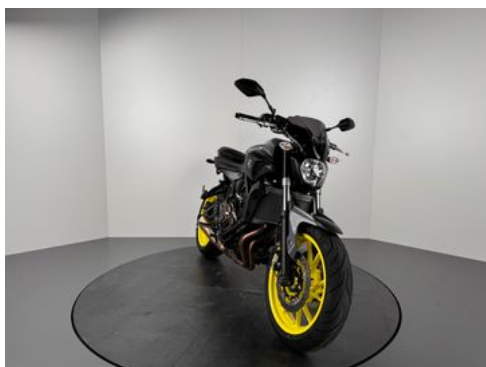

Yamaha MT-07 *1. HAND *SERVICE NEU *WENIG KILOMETER

Kontakt

Schwabmünchen
Lilienthalstr. 9
86830 Schwabmünchen

Tel.: 08232 994940
E-Mail: kontakt@motorrad-wuschek.de