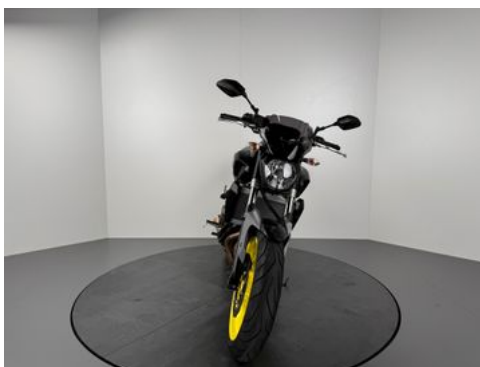

Yamaha MT-07 *1. HAND *SERVICE NEU *WENIG KILOMETER

Kontakt

Schwabmünchen
Lilienthalstr. 9
86830 Schwabmünchen

Tel.: 08232 994940
E-Mail: kontakt@motorrad-wuschek.de