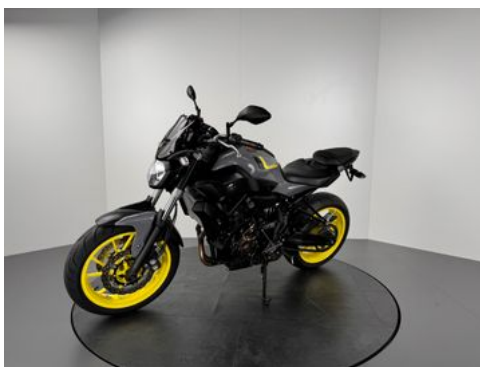

Yamaha MT-07 *1. HAND *SERVICE NEU *WENIG KILOMETER

Kontakt

Schwabmünchen
Lilienthalstr. 9
86830 Schwabmünchen

Tel.: 08232 994940
E-Mail: kontakt@motorrad-wuschek.de