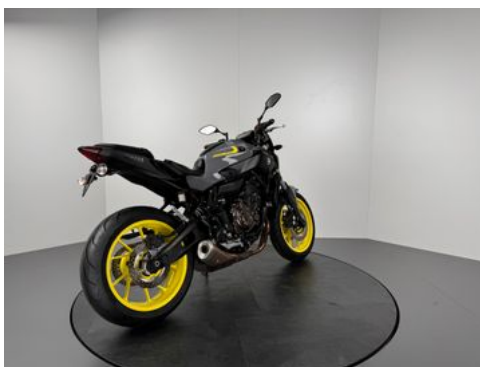

Yamaha MT-07 *1. HAND *SERVICE NEU *WENIG KILOMETER

Kontakt

Schwabmünchen
Lilienthalstr. 9
86830 Schwabmünchen

Tel.: 08232 994940
E-Mail: kontakt@motorrad-wuschek.de