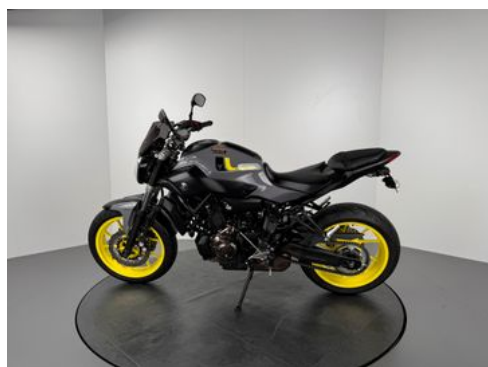

Yamaha MT-07 *1. HAND *SERVICE NEU *WENIG KILOMETER

Kontakt

Schwabmünchen
Lilienthalstr. 9
86830 Schwabmünchen

Tel.: 08232 994940
E-Mail: kontakt@motorrad-wuschek.de