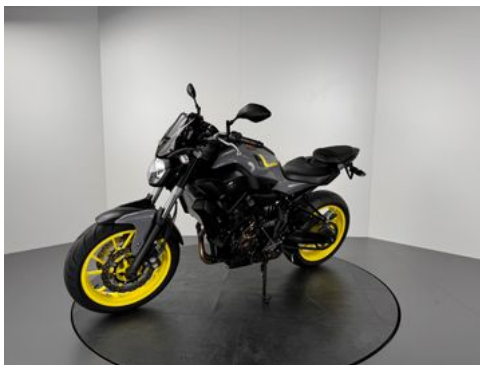

Yamaha MT-07 *1. HAND *SERVICE NEU *WENIG KILOMETER

Kontakt

Schwabmünchen
Lilienthalstr. 9
86830 Schwabmünchen

Tel.: 08232 994940
E-Mail: kontakt@motorrad-wuschek.de