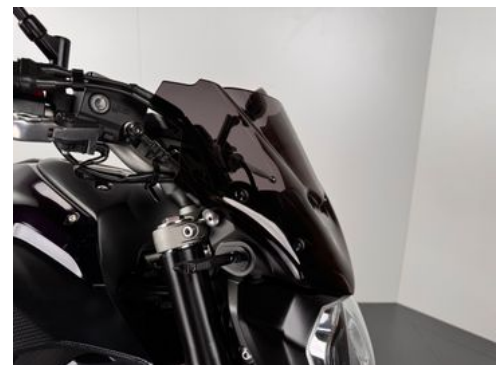

Yamaha MT-07 *MIVV-AUSPUFF ! *TOP-ZUSTAND *SERVICE

NEU

Kontakt

Schwabmünchen
Lilienthalstr. 9
86830 Schwabmünchen

Tel.: 08232 994940
E-Mail: kontakt@motorrad-wuschek.de