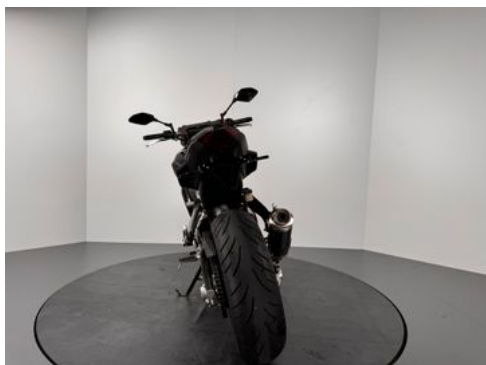

Yamaha MT-07 *MIVV-AUSPUFF ! *TOP-ZUSTAND *SERVICE

NEU

Kontakt

Schwabmünchen
Lilienthalstr. 9
86830 Schwabmünchen

Tel.: 08232 994940
E-Mail: kontakt@motorrad-wuschek.de