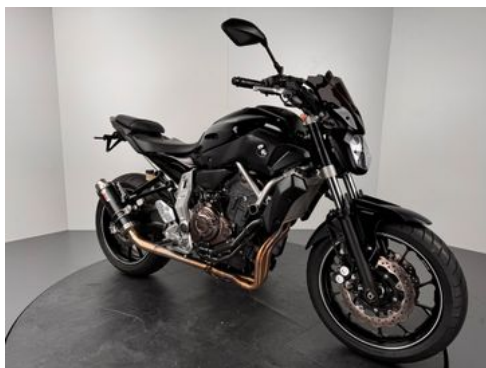

Fahrzeugbilder

Kontakt

Schwabmünchen
Lilienthalstr. 9
86830 Schwabmünchen

Tel.: 08232 994940
E-Mail: kontakt@motorrad-wuschek.de