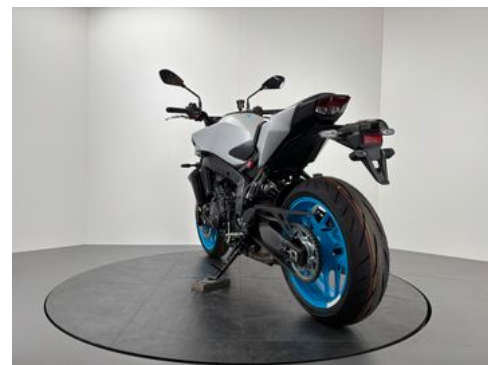

Kontakt

Schwabmünchen
Lilienthalstr. 9
86830 Schwabmünchen

Tel.: 08232 994940
E-Mail: kontakt@motorrad-wuschek.de