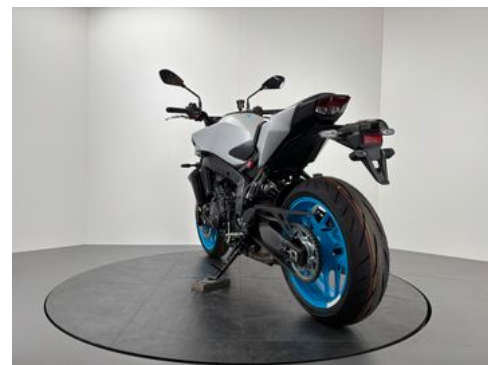

Yamaha MT-09 *Neufahrzeug* MJ2025

Kontakt

Schwabmünchen
Lilienthalstr. 9
86830 Schwabmünchen

Tel.: 08232 994940
E-Mail: kontakt@motorrad-wuschek.de