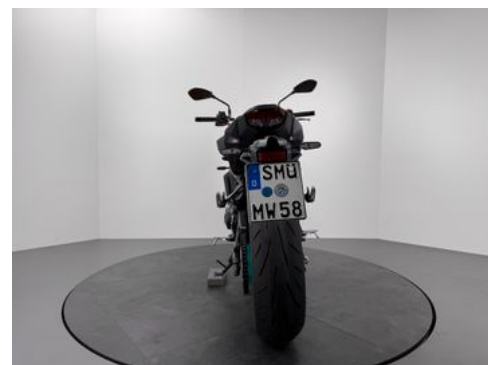

Yamaha MT-09 Y-AMT 35 KW *TOP-ZUSTAND *SERVICE NEU

Kontakt

Schwabmünchen
Lilienthalstr. 9
86830 Schwabmünchen

Tel.: 08232 994940
E-Mail: kontakt@motorrad-wuschek.de