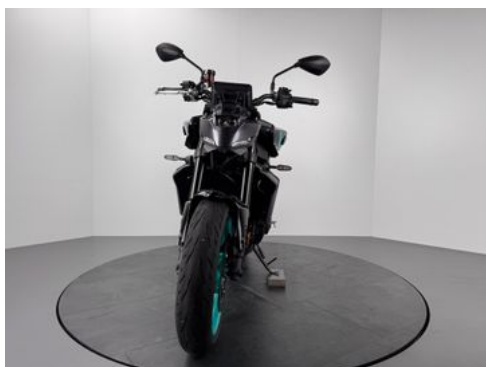

Yamaha MT-09 Y-AMT 35 KW *TOP-ZUSTAND *SERVICE NEU

Kontakt

Schwabmünchen
Lilienthalstr. 9
86830 Schwabmünchen

Tel.: 08232 994940
E-Mail: kontakt@motorrad-wuschek.de