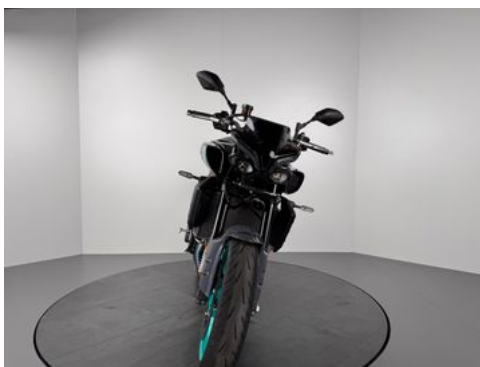

Kontakt

Schwabmünchen
Lilienthalstr. 9
86830 Schwabmünchen

Tel.: 08232 994940
E-Mail: kontakt@motorrad-wuschek.de