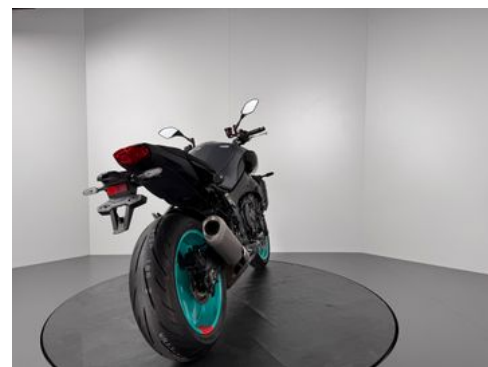

Yamaha MT-10 *1. HAND *TOP-ZUSTAND *UM-&UNFALLFREI

Kontakt

Schwabmünchen
Lilienthalstr. 9
86830 Schwabmünchen

Tel.: 08232 994940
E-Mail: kontakt@motorrad-wuschek.de