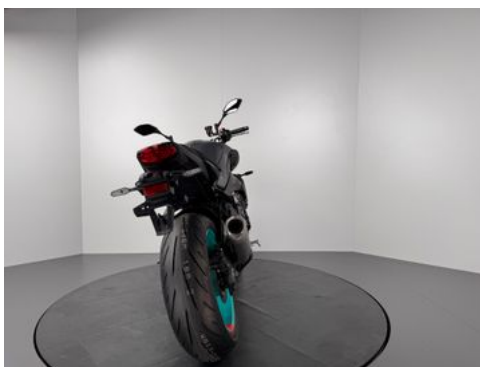

Yamaha MT-10 *1. HAND *TOP-ZUSTAND *UM-&UNFALLFREI

Kontakt

Schwabmünchen
Lilienthalstr. 9
86830 Schwabmünchen

Tel.: 08232 994940
E-Mail: kontakt@motorrad-wuschek.de