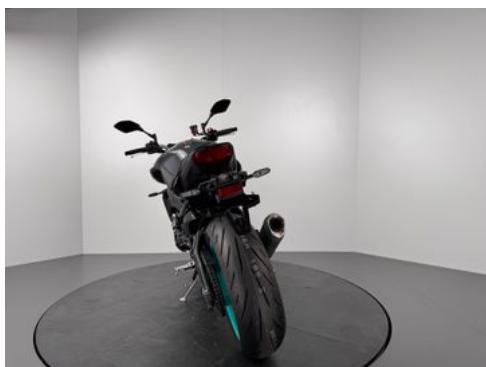

Yamaha MT-10 *1. HAND *TOP-ZUSTAND *UM-&UNFALLFREI

Kontakt

Schwabmünchen
Lilienthalstr. 9
86830 Schwabmünchen

Tel.: 08232 994940
E-Mail: kontakt@motorrad-wuschek.de