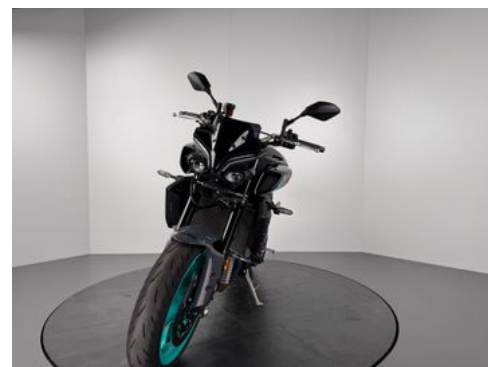

Kontakt

Schwabmünchen
Lilienthalstr. 9
86830 Schwabmünchen

Tel.: 08232 994940
E-Mail: kontakt@motorrad-wuschek.de