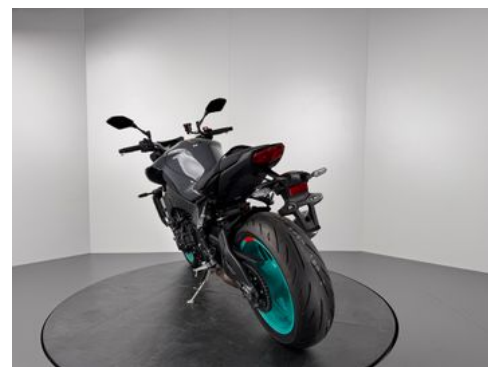

Yamaha MT-10 *1. HAND *TOP-ZUSTAND *UM-&UNFALLFREI

Kontakt

Schwabmünchen
Lilienthalstr. 9
86830 Schwabmünchen

Tel.: 08232 994940
E-Mail: kontakt@motorrad-wuschek.de