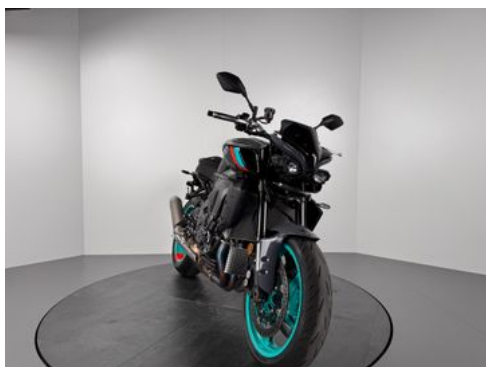

Kontakt

Schwabmünchen
Lilienthalstr. 9
86830 Schwabmünchen

Tel.: 08232 994940
E-Mail: kontakt@motorrad-wuschek.de