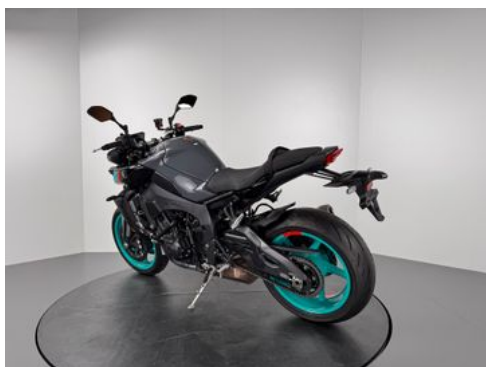

Yamaha MT-10 *1. HAND *TOP-ZUSTAND *UM-&UNFALLFREI

Kontakt

Schwabmünchen
Lilienthalstr. 9
86830 Schwabmünchen

Tel.: 08232 994940
E-Mail: kontakt@motorrad-wuschek.de