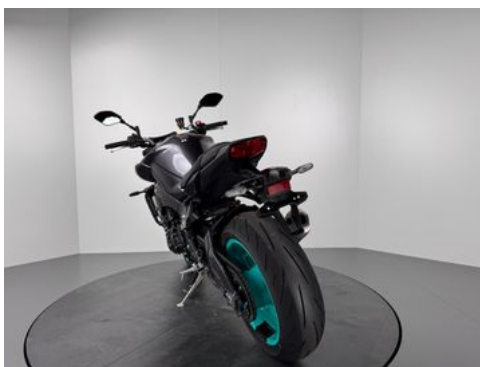

Yamaha MT-10 *NEUWERTIG *SERVICE NEU

Kontakt

Schwabmünchen
Lilienthalstr. 9
86830 Schwabmünchen

Tel.: 08232 994940
E-Mail: kontakt@motorrad-wuschek.de