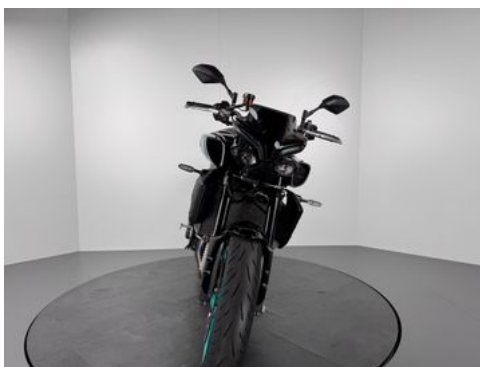

Yamaha MT-10 *NEUWERTIG *SERVICE NEU

Kontakt

Schwabmünchen
Lilienthalstr. 9
86830 Schwabmünchen

Tel.: 08232 994940
E-Mail: kontakt@motorrad-wuschek.de