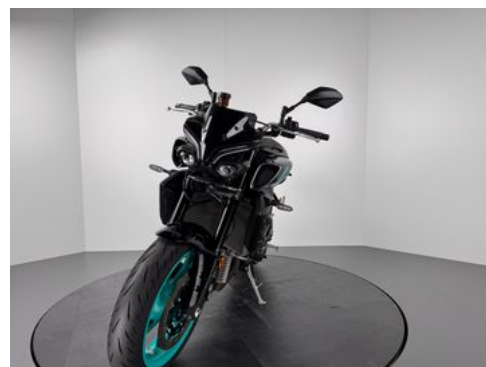

Yamaha MT-10 *NEUWERTIG *SERVICE NEU

Kontakt

Schwabmünchen
Lilienthalstr. 9
86830 Schwabmünchen

Tel.: 08232 994940
E-Mail: kontakt@motorrad-wuschek.de