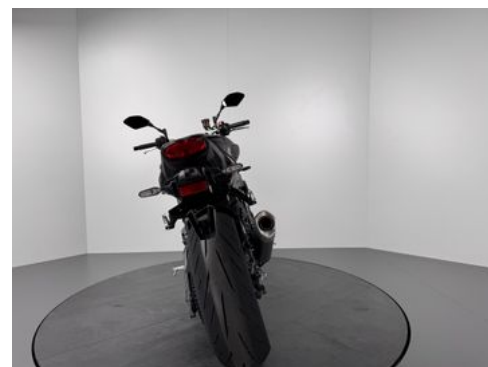

Yamaha MT-10 *NEUWERTIG *SERVICE NEU

Kontakt

Schwabmünchen
Lilienthalstr. 9
86830 Schwabmünchen

Tel.: 08232 994940
E-Mail: kontakt@motorrad-wuschek.de