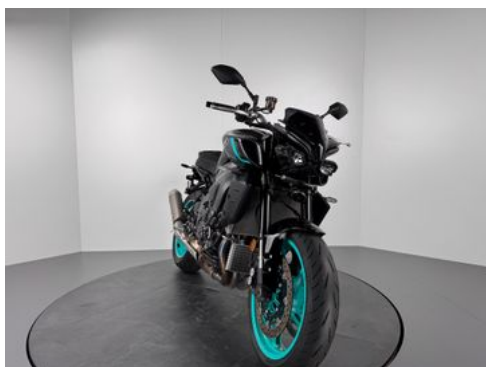

Yamaha MT-10 *NEUWERTIG *SERVICE NEU

Kontakt

Schwabmünchen
Lilienthalstr. 9
86830 Schwabmünchen

Tel.: 08232 994940
E-Mail: kontakt@motorrad-wuschek.de