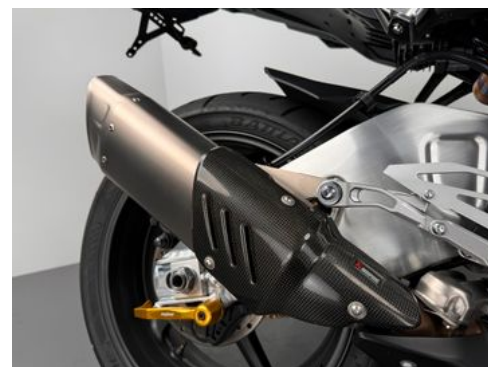

Yamaha MT-10 SP *AKRA *1. HAND *SERVICE NEU

Kontakt

Schwabmünchen
Lilienthalstr. 9
86830 Schwabmünchen

Tel.: 08232 994940
E-Mail: kontakt@motorrad-wuschek.de