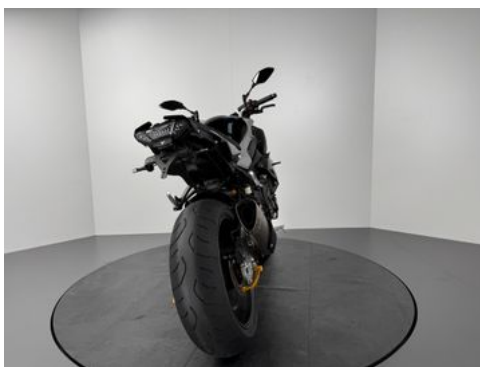

Yamaha MT-10 SP *AKRA *1. HAND *SERVICE NEU

Kontakt

Schwabmünchen
Lilienthalstr. 9
86830 Schwabmünchen

Tel.: 08232 994940
E-Mail: kontakt@motorrad-wuschek.de