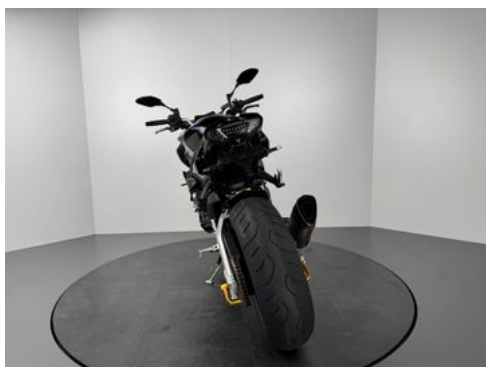

Yamaha MT-10 SP *AKRA *1. HAND *SERVICE NEU

Kontakt

Schwabmünchen
Lilienthalstr. 9
86830 Schwabmünchen

Tel.: 08232 994940
E-Mail: kontakt@motorrad-wuschek.de