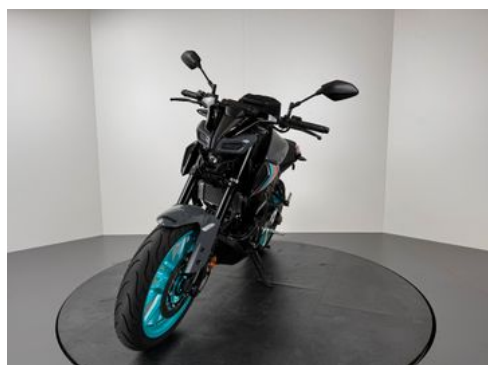

Fahrzeugbilder

Kontakt

Schwabmünchen
Lilienthalstr. 9
86830 Schwabmünchen

Tel.: 08232 994940
E-Mail: kontakt@motorrad-wuschek.de