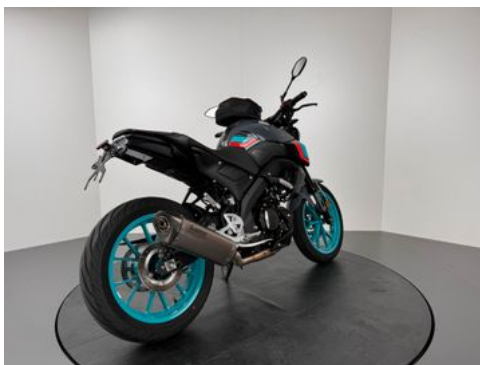

Yamaha MT-125 *AKRAPOVIC *SERVICE NEU

Kontakt

Schwabmünchen
Lilienthalstr. 9
86830 Schwabmünchen

Tel.: 08232 994940
E-Mail: kontakt@motorrad-wuschek.de