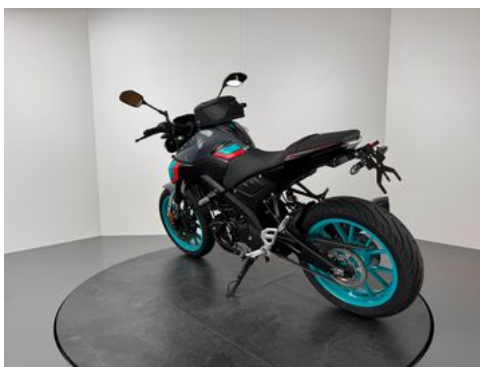

Yamaha MT-125 *AKRAPOVIC *SERVICE NEU

Kontakt

Schwabmünchen
Lilienthalstr. 9
86830 Schwabmünchen

Tel.: 08232 994940
E-Mail: kontakt@motorrad-wuschek.de