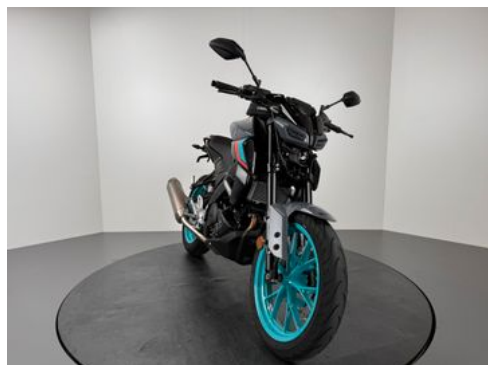

Fahrzeugbilder

Kontakt

Schwabmünchen
Lilienthalstr. 9
86830 Schwabmünchen

Tel.: 08232 994940
E-Mail: kontakt@motorrad-wuschek.de