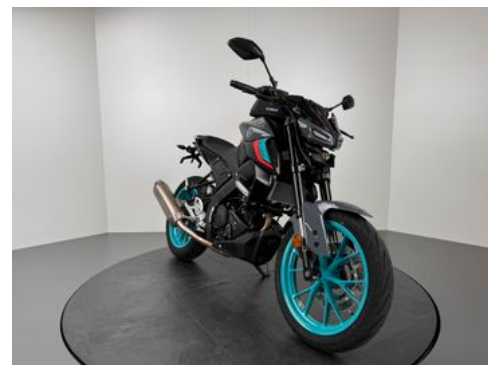

Fahrzeugbilder

Kontakt

Schwabmünchen
Lilienthalstr. 9
86830 Schwabmünchen

Tel.: 08232 994940
E-Mail: kontakt@motorrad-wuschek.de