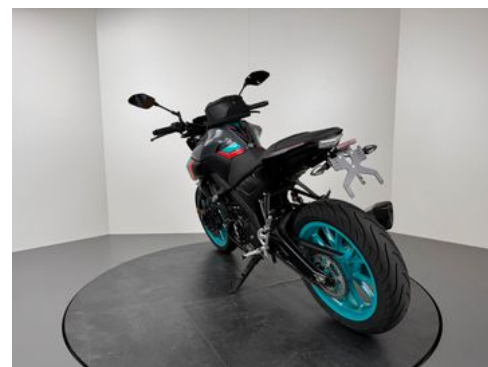

Yamaha MT-125 *AKRAPOVIC *SERVICE NEU

Kontakt

Schwabmünchen
Lilienthalstr. 9
86830 Schwabmünchen

Tel.: 08232 994940
E-Mail: kontakt@motorrad-wuschek.de