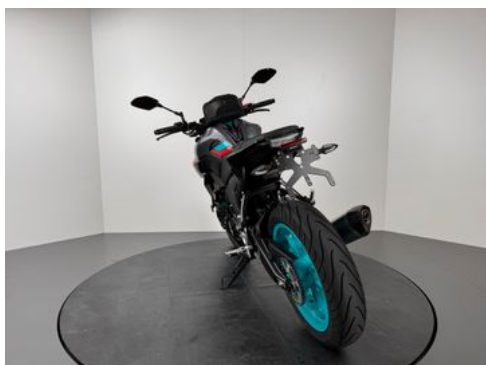

Yamaha MT-125 *AKRAPOVIC *SERVICE NEU

Kontakt

Schwabmünchen
Lilienthalstr. 9
86830 Schwabmünchen

Tel.: 08232 994940
E-Mail: kontakt@motorrad-wuschek.de