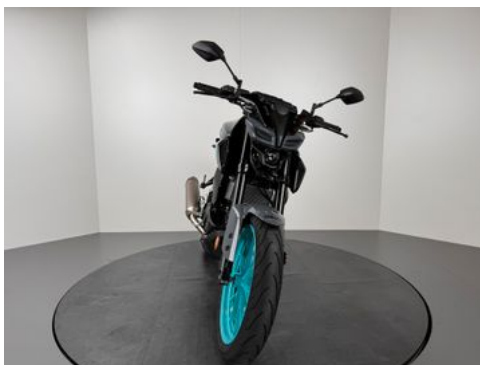

Fahrzeugbilder

Kontakt

Schwabmünchen
Lilienthalstr. 9
86830 Schwabmünchen

Tel.: 08232 994940
E-Mail: kontakt@motorrad-wuschek.de