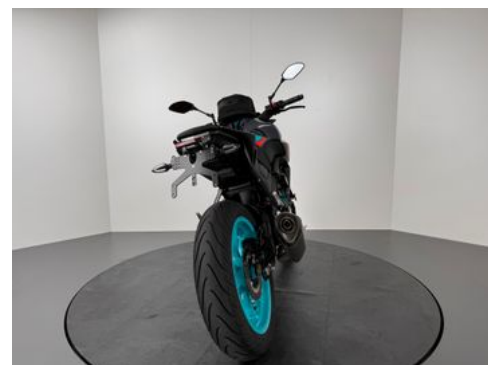

Yamaha MT-125 *AKRAPOVIC *SERVICE NEU

Kontakt

Schwabmünchen
Lilienthalstr. 9
86830 Schwabmünchen

Tel.: 08232 994940
E-Mail: kontakt@motorrad-wuschek.de