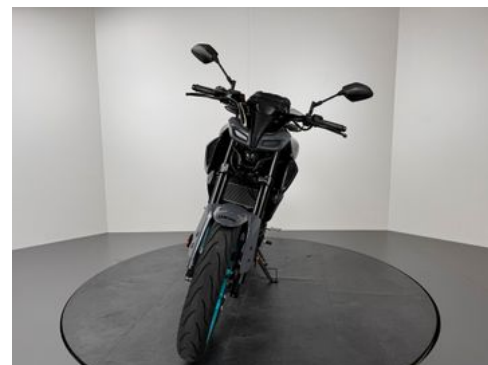

Fahrzeugbilder

Kontakt

Schwabmünchen
Lilienthalstr. 9
86830 Schwabmünchen

Tel.: 08232 994940
E-Mail: kontakt@motorrad-wuschek.de