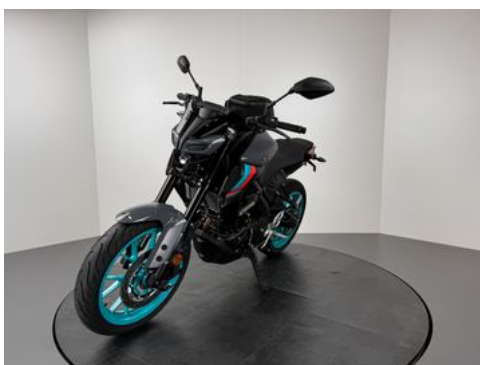

Fahrzeugbilder

Kontakt

Schwabmünchen
Lilienthalstr. 9
86830 Schwabmünchen

Tel.: 08232 994940
E-Mail: kontakt@motorrad-wuschek.de