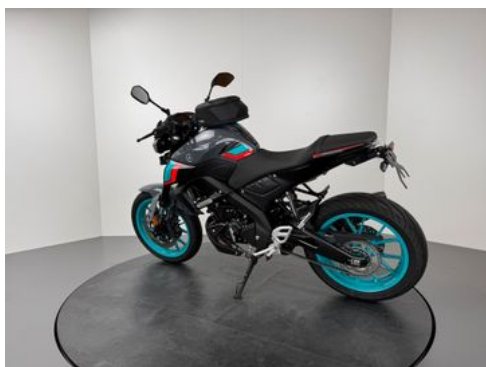

Yamaha MT-125 *AKRAPOVIC *SERVICE NEU

Kontakt

Schwabmünchen
Lilienthalstr. 9
86830 Schwabmünchen

Tel.: 08232 994940
E-Mail: kontakt@motorrad-wuschek.de