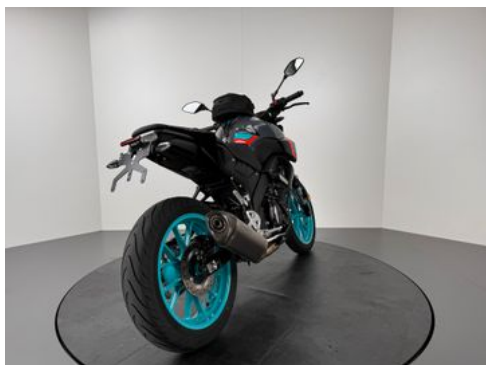

Yamaha MT-125 *AKRAPOVIC *SERVICE NEU

Kontakt

Schwabmünchen
Lilienthalstr. 9
86830 Schwabmünchen

Tel.: 08232 994940
E-Mail: kontakt@motorrad-wuschek.de