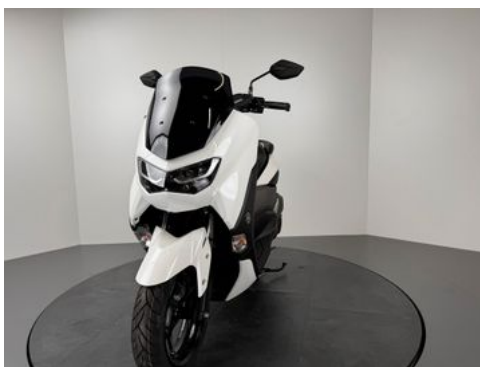

Kontakt

Schwabmünchen
Lilienthalstr. 9
86830 Schwabmünchen

Tel.: 08232 994940
E-Mail: kontakt@motorrad-wuschek.de