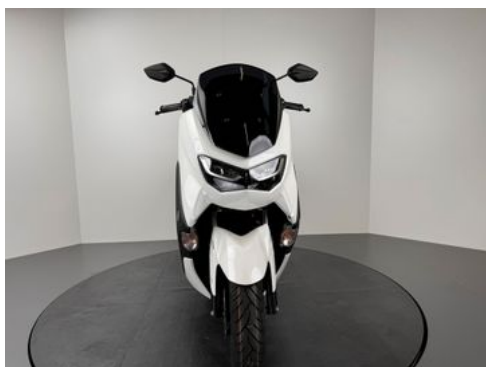

Kontakt

Schwabmünchen
Lilienthalstr. 9
86830 Schwabmünchen

Tel.: 08232 994940
E-Mail: kontakt@motorrad-wuschek.de