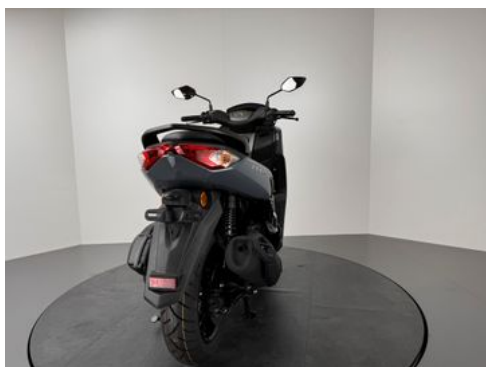

Kontakt

Schwabmünchen
Lilienthalstr. 9
86830 Schwabmünchen

Tel.: 08232 994940
E-Mail: kontakt@motorrad-wuschek.de