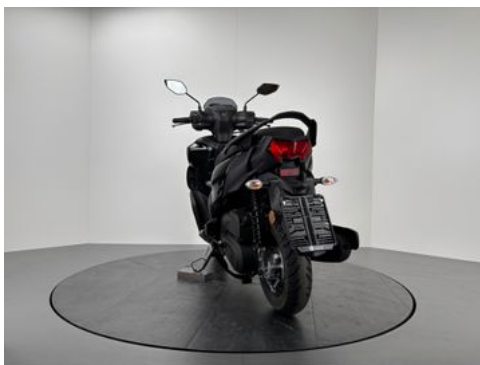

Yamaha RayZR *MODELLJAHR 2025

Kontakt

Schwabmünchen
Lilienthalstr. 9
86830 Schwabmünchen

Tel.: 08232 994940
E-Mail: kontakt@motorrad-wuschek.de