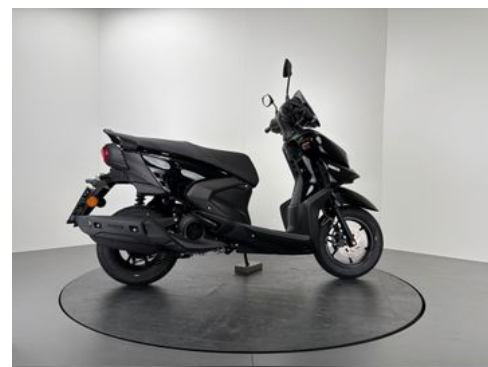

Yamaha RayZR *MODELLJAHR 2025

Kontakt

Schwabmünchen
Lilienthalstr. 9
86830 Schwabmünchen

Tel.: 08232 994940
E-Mail: kontakt@motorrad-wuschek.de