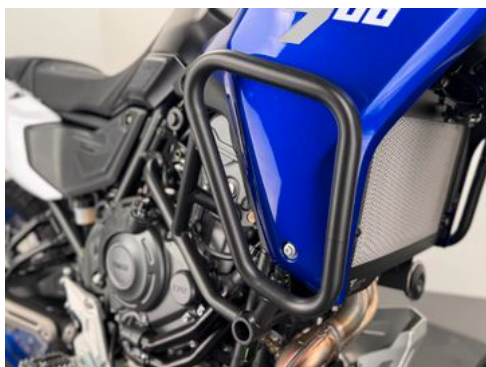

Kontakt

Schwabmünchen
Lilienthalstr. 9
86830 Schwabmünchen

Tel.: 08232 994940
E-Mail: kontakt@motorrad-wuschek.de