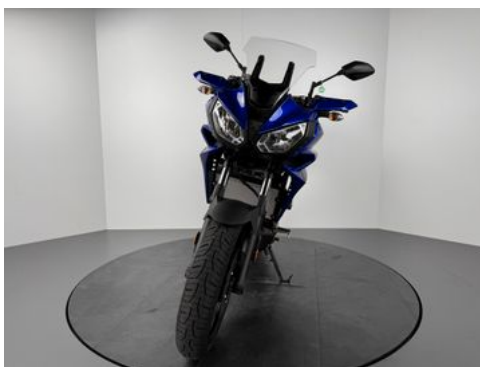

Yamaha TRACER 700 *TOP-ZUSTAND *1.HAND *TOPCASE

Kontakt

Schwabmünchen
Lilienthalstr. 9
86830 Schwabmünchen

Tel.: 08232 994940
E-Mail: kontakt@motorrad-wuschek.de