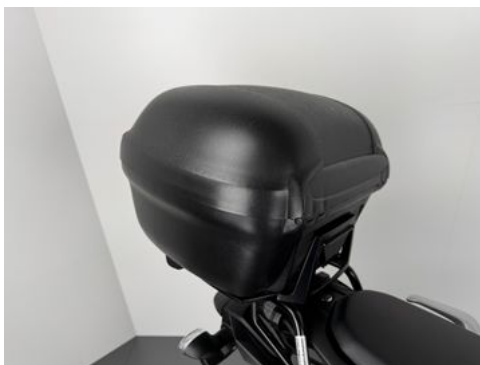

Kontakt

Schwabmünchen
Lilienthalstr. 9
86830 Schwabmünchen

Tel.: 08232 994940
E-Mail: kontakt@motorrad-wuschek.de

Fahrzeug - Exposé

Fahrzeug Nr.: 30060

Yamaha TRACER 700 *TOP-ZUSTAND *1.HAND *TOPCASE

Kontakt