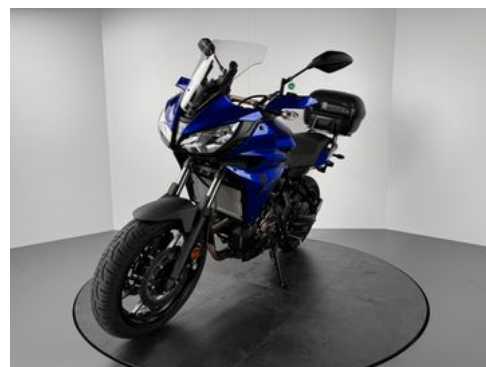

Yamaha TRACER 700 *TOP-ZUSTAND *1.HAND *TOPCASE

Kontakt

Schwabmünchen
Lilienthalstr. 9
86830 Schwabmünchen

Tel.: 08232 994940
E-Mail: kontakt@motorrad-wuschek.de