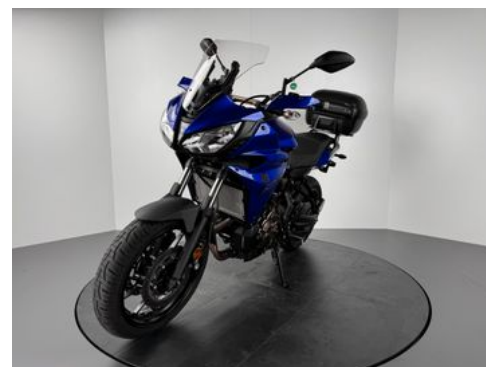

Yamaha TRACER 700 *TOP-ZUSTAND *1.HAND *TOPCASE

Kontakt

Schwabmünchen
Lilienthalstr. 9
86830 Schwabmünchen

Tel.: 08232 994940
E-Mail: kontakt@motorrad-wuschek.de