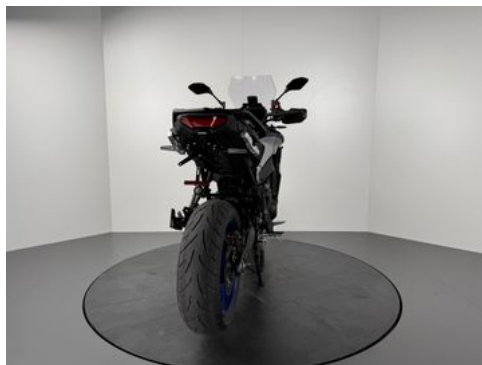

Yamaha TRACER 9 GT + *TOP-ZUSTAND

Kontakt

Schwabmünchen
Lilienthalstr. 9
86830 Schwabmünchen

Tel.: 08232 994940
E-Mail: kontakt@motorrad-wuschek.de