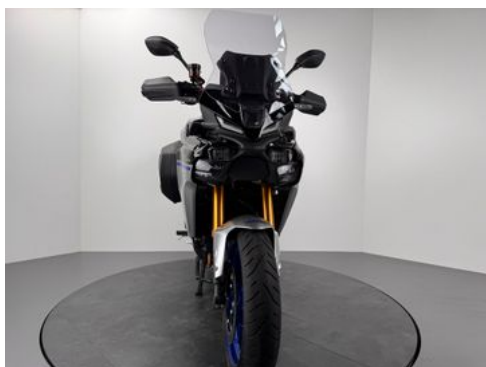

Kontakt

Schwabmünchen
Lilienthalstr. 9
86830 Schwabmünchen

Tel.: 08232 994940
E-Mail: kontakt@motorrad-wuschek.de