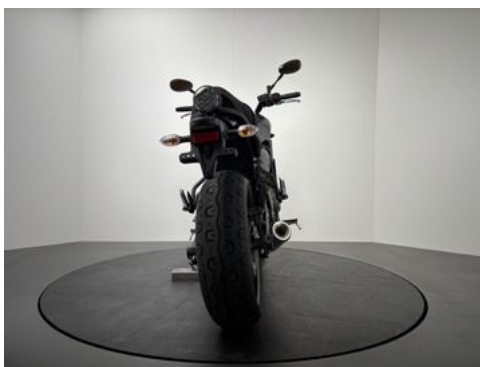

Yamaha XSR 700 35KW *NEUWERTIG *SERIVCE NEU

Kontakt

Schwabmünchen
Lilienthalstr. 9
86830 Schwabmünchen

Tel.: 08232 994940
E-Mail: kontakt@motorrad-wuschek.de