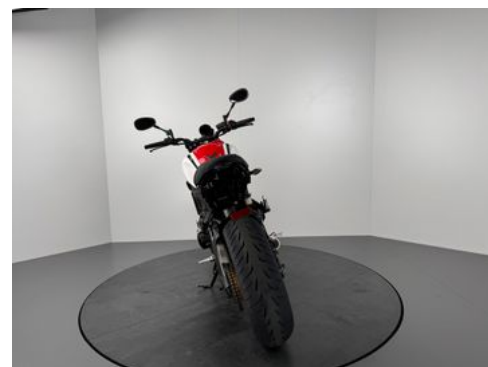

Yamaha XSR 900 *1. HAND! *SEHR GEPFLEGT *TOP-ZUSTAND

Kontakt

Schwabmünchen
Lilienthalstr. 9
86830 Schwabmünchen

Tel.: 08232 994940
E-Mail: kontakt@motorrad-wuschek.de