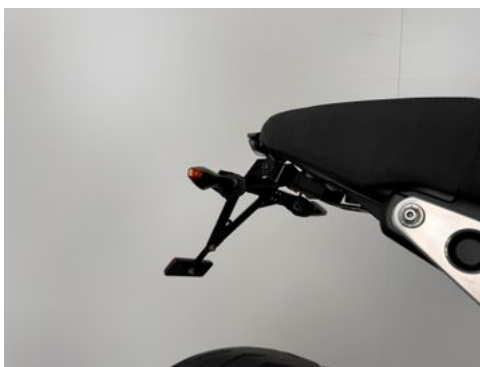

Yamaha XSR 900 *1. HAND! *SEHR GEPFLEGT *TOP-ZUSTAND

Kontakt

Schwabmünchen
Lilienthalstr. 9
86830 Schwabmünchen

Tel.: 08232 994940
E-Mail: kontakt@motorrad-wuschek.de