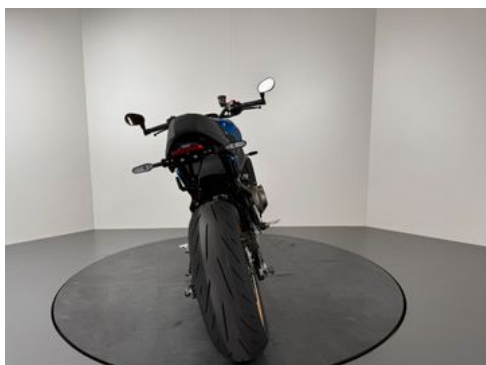

Yamaha XSR 900 *NEUWERTIG *UM-/UNFALLFREI

Kontakt

Schwabmünchen
Lilienthalstr. 9
86830 Schwabmünchen

Tel.: 08232 994940
E-Mail: kontakt@motorrad-wuschek.de