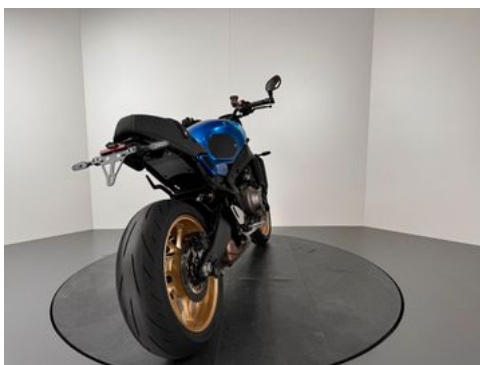

Yamaha XSR 900 *NEUWERTIG *UM-/UNFALLFREI

Kontakt

Schwabmünchen
Lilienthalstr. 9
86830 Schwabmünchen

Tel.: 08232 994940
E-Mail: kontakt@motorrad-wuschek.de