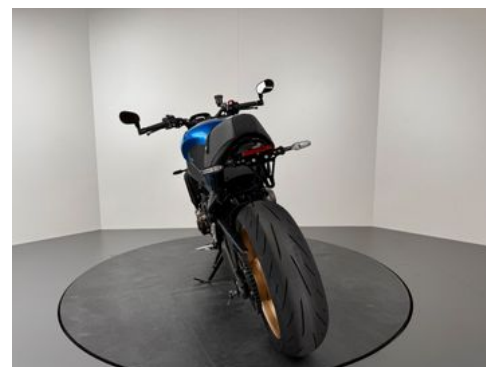

Yamaha XSR 900 *NEUWERTIG *UM-/UNFALLFREI

Kontakt

Schwabmünchen
Lilienthalstr. 9
86830 Schwabmünchen

Tel.: 08232 994940
E-Mail: kontakt@motorrad-wuschek.de