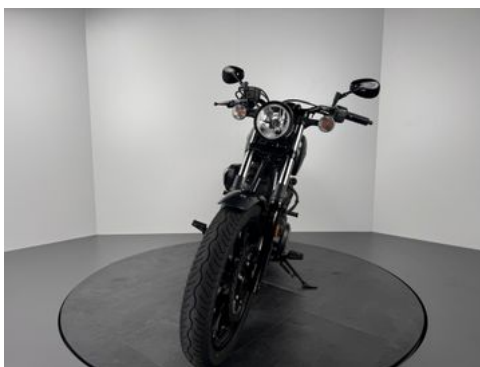

Yamaha XV 950 R *FALCON-AUSPUFF *NEUWERTIG

Kontakt

Schwabmünchen
Lilienthalstr. 9
86830 Schwabmünchen

Tel.: 08232 994940
E-Mail: kontakt@motorrad-wuschek.de