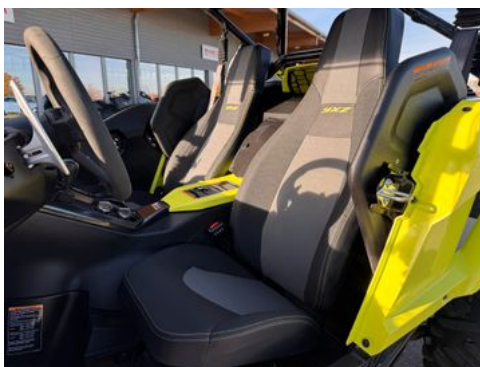

Yamaha YXZ 1000 R SPORT SHIFT *LOF-ZULASSUNG !

Kontakt

Schwabmünchen
Lilienthalstr. 9
86830 Schwabmünchen

Tel.: 08232 994940
E-Mail: kontakt@motorrad-wuschek.de