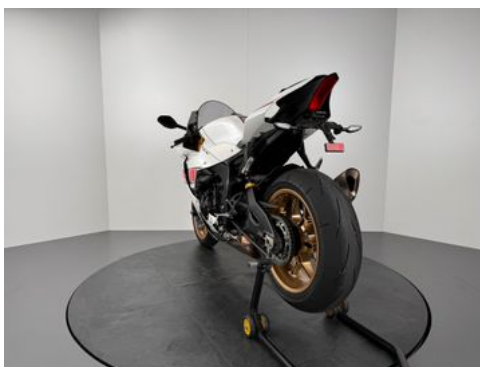

Yamaha YZF-R1 WGP *AKRAPOVIC *NEUWERTIG

Kontakt

Schwabmünchen
Lilienthalstr. 9
86830 Schwabmünchen

Tel.: 08232 994940
E-Mail: kontakt@motorrad-wuschek.de