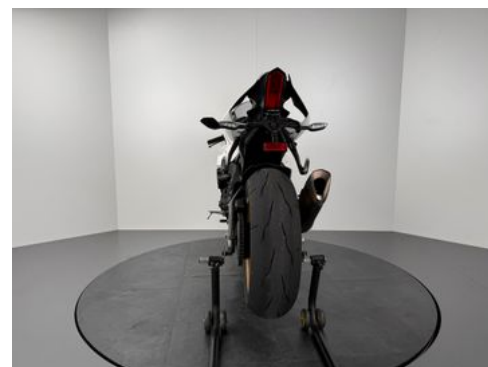

Yamaha YZF-R1 WGP *AKRAPOVIC *NEUWERTIG

Kontakt

Schwabmünchen
Lilienthalstr. 9
86830 Schwabmünchen

Tel.: 08232 994940
E-Mail: kontakt@motorrad-wuschek.de