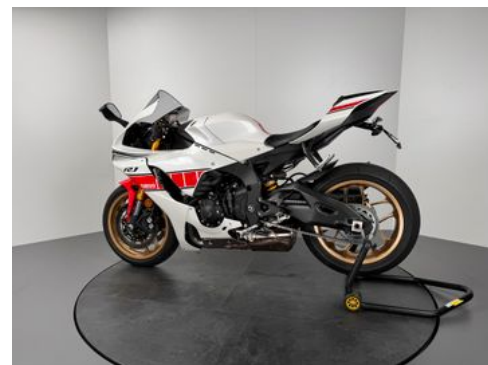

Yamaha YZF-R1 WGP *AKRAPOVIC *NEUWERTIG

Kontakt

Schwabmünchen
Lilienthalstr. 9
86830 Schwabmünchen

Tel.: 08232 994940
E-Mail: kontakt@motorrad-wuschek.de