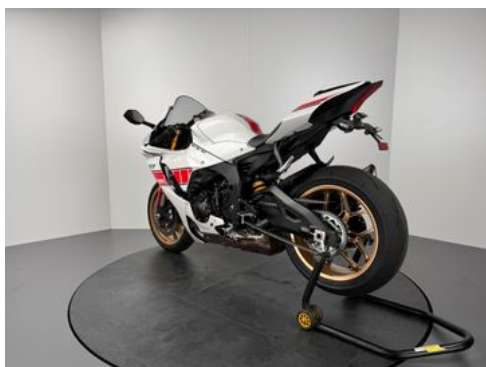

Yamaha YZF-R1 WGP *AKRAPOVIC *NEUWERTIG

Kontakt

Schwabmünchen
Lilienthalstr. 9
86830 Schwabmünchen

Tel.: 08232 994940
E-Mail: kontakt@motorrad-wuschek.de