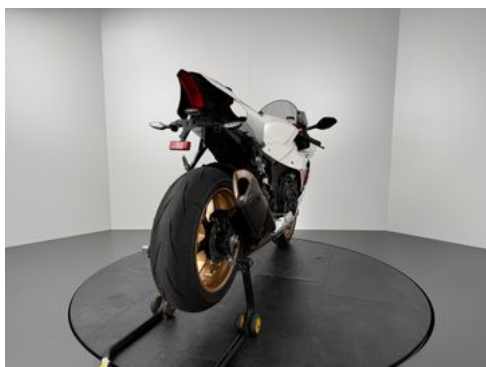

Yamaha YZF-R1 WGP *AKRAPOVIC *NEUWERTIG

Kontakt

Schwabmünchen
Lilienthalstr. 9
86830 Schwabmünchen

Tel.: 08232 994940
E-Mail: kontakt@motorrad-wuschek.de