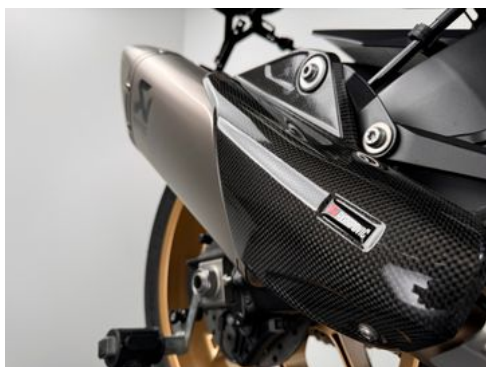

Yamaha YZF-R1 WGP *AKRAPOVIC *NEUWERTIG

Kontakt

Schwabmünchen
Lilienthalstr. 9
86830 Schwabmünchen

Tel.: 08232 994940
E-Mail: kontakt@motorrad-wuschek.de