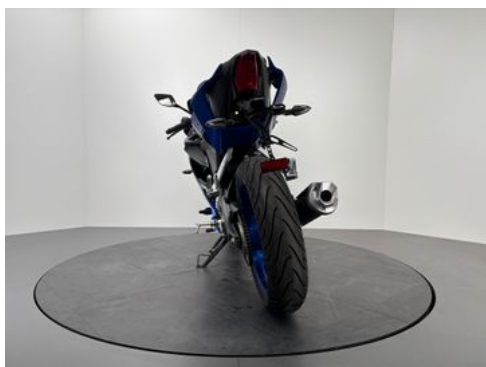

Yamaha YZF-R125 *TOP MIT ZUBEHÖR

Kontakt

Schwabmünchen
Lilienthalstr. 9
86830 Schwabmünchen

Tel.: 08232 994940
E-Mail: kontakt@motorrad-wuschek.de